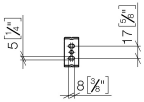

83 500 670

- Breite 166 mm
- Höhe 60 mm
- Ausladung 73 mm

	Chrom	83 500 670-00
	Platin gebürstet	83 500 670-06
	Dark Chrome	83 500 670-19
	Schwarz matt	83 500 670-33
	Chrom gebürstet	83 500 670-93

83 500 670

mm [inches]

83 500 670

Ersatzteile für die
anderen
Oberflächenvarianten
finden Sie hier: Platin
gebürstet

Ersatzteilstückliste

Nr.	Artikelnummer	Benennung	Verbaumenge	Lieferzeit
1	05 17 20 736 00 90	Befestigungssatz	1	2
2	09 31 11 049 90	Stift	1	2
3	08 17 67 502-00	Halter	1	10
4	04 31 11 113 00 90	Stift	1	2
5	90 28 22 650 00-00	Halter	1	10